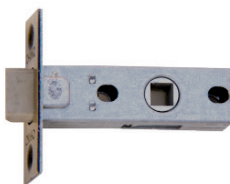

SG/GP - матовое золото/полированное золото
SN/CP - матовый никель/полированный хром
AB - античная бронза
AC - античная медь

PM 9050 / PM 8550
Магнитный замок
PB | CP | AB | AC

P 2070
Защелка сантехническая
PB | CP | AB | AC

PAL-160
Ригель торцевой
PB | CP | AB

PM 410 B / PM 410 C
Магнитный замок
BS | CP | AB | AC

P 410 B / P 410 C
Замок бесшумный
BS | CP | AB | AC