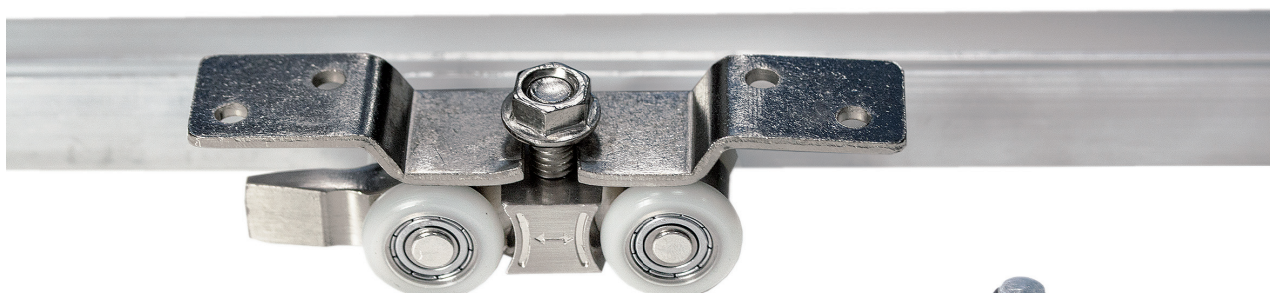

PAL-4
Ролики для раздвижных дверей
комплект 4-колесных роликов
для двери весом до 40 кг