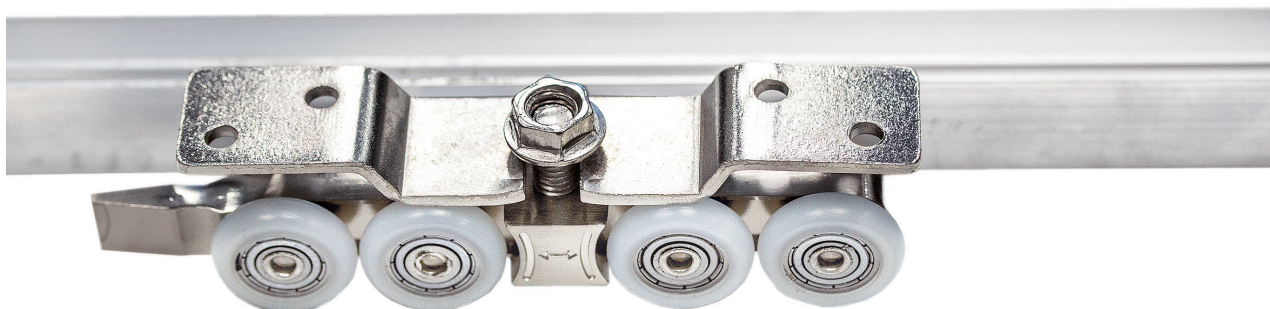

PAL-8
Ролики для раздвижных дверей
комплект 8-колесных роликов
для двери весом до 80 кг