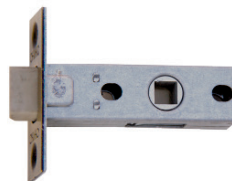

SG/GP - матовое золото/полированное золото
SN/CP - матовый никель/полированный хром
AB - античная бронза
AC - античная медь

PM 9050 / PM 8550
Магнитный замок
PB | CP | AB | AC

P 2070
Защелка сантехническая
PB | CP | AB | AC

PAL-160
Ригель торцевой
PB | CP | AB

PM 410 B / PM 410 C
Магнитный замок
BS | CP | AB | AC

P 410 B / P 410 C
Замок бесшумный
BS | CP | AB | AC