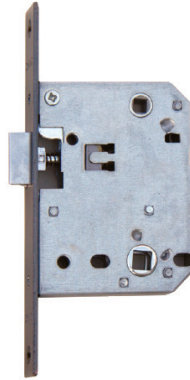

P 2070
Защелка сантехническая
PB | CP | AB | AC