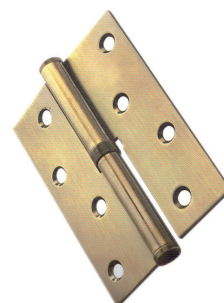

Pallini
Pallini
Pallini
Pallini

Pallini
Pallini Pallini
Pallini Pallini
Pallini
Pallini
Pallini

Pallini

ручки
дверные

Pallini

ручки дверные

PAL-01 Мессина
SG/GP | SN/CP | AB

PAL-02 Рим
SG/GP | SN/CP

P3902
Комплект ручек
для межкомнатных дверей
SG/GP | SN/CP | AB | AC

PS 1
Ограничитель двери
SG | SN | AB

PS 2
Ограничитель двери
SG | SN | AB

PS 3
Ограничитель двери
SG | SN | AB

SG/GP - матовое золото/полированное золото
SN/CP - матовый никель/полированный хром
AB - античная бронза
AC - античная медь

P 60C
Ключевой цилиндр
(60 мм) на 5 ключей
PG | SN | AB

P 6-45
Защелка межкомнатная
PB | CP | AB | AC

PB 6-45
Задвижка сантехническая
PB | CP | AB

P 60CK
Ключевой цилиндр
с поворотной ручкой
(60 мм) на 5 ключей
PG | SN | AB

PH 100x70x2,5 4BB
Петля стальная
универсальная
с 4-мя подшипниками
BS | PB | NB | AB | AC

PFH 100x75x2,5 2BB
Петля стальная универсальная
с 2-мя подшипниками,
без врезки
BS | PB | NB | AB | AC

PH 100x70x2,5 L,R
Петля стальная
разъемная
левая и правая
BS | NB | AB