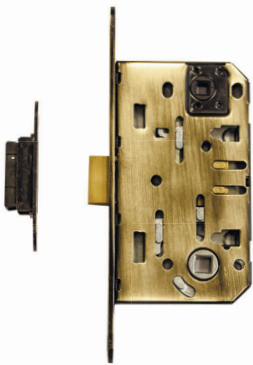

PM 410 B / PM 410 C
Магнитный замок
BS | CP | AB | AC