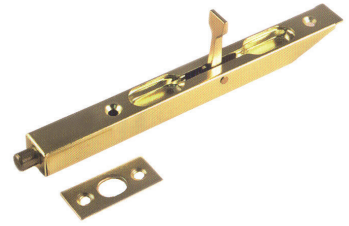

P3902
Комплект ручек
для межкомнатных дверей
SG/GP | SN/CP | AB | AC

PS 1
Ограничитель двери
SG | SN | AB

PS 2
Ограничитель двери
SG | SN | AB

PS 3
Ограничитель двери
SG | SN | AB

SG/GP - матовое золото/полированное золото
SN/CP - матовый никель/полированный хром
AB - античная бронза
AC - античная медь

PM 9050 / PM 8550
Магнитный замок
PB | CP | AB | AC

P 2070
Защелка сантехническая
PB | CP | AB | AC

PAL-160
Ригель торцевой
PB | CP | AB

PM 410 B / PM 410 C
Магнитный замок
BS | CP | AB | AC

P 410 B / P 410 C
Замок бесшумный
BS | CP | AB | AC