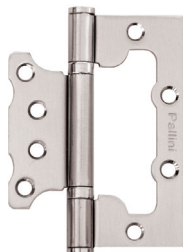

Pallini
Pallini
Pallini
Pallini

Pallini
Pallini Pallini
Pallini Pallini
Pallini
Pallini
Pallini

Pallini

ручки
дверные

Pallini

ручки дверные

PAL-01 Мессина
SG/GP | SN/CP | AB

PAL-02 Рим
SG/GP | SN/CP

PM 9050 / PM 8550
Магнитный замок
PB | CP | AB | AC

P 2070
Защелка сантехническая
PB | CP | AB | AC

PAL-160
Ригель торцевой
PB | CP | AB

PM 410 B / PM 410 C
Магнитный замок
BS | CP | AB | AC

P 410 B / P 410 C
Замок бесшумный
BS | CP | AB | AC

P 60C
Ключевой цилиндр
(60 мм) на 5 ключей
PG | SN | AB

P 6-45
Защелка межкомнатная
PB | CP | AB | AC

PB 6-45
Задвижка сантехническая
PB | CP | AB

P 60CK
Ключевой цилиндр
с поворотной ручкой
(60 мм) на 5 ключей
PG | SN | AB

PH 100x70x2,5 4BB
Петля стальная
универсальная
с 4-мя подшипниками
BS | PB | NB | AB | AC

PFH 100x75x2,5 2BB
Петля стальная универсальная
с 2-мя подшипниками,
без врезки
BS | PB | NB | AB | AC

PH 100x70x2,5 L,R
Петля стальная
разъемная
левая и правая
BS | NB | AB